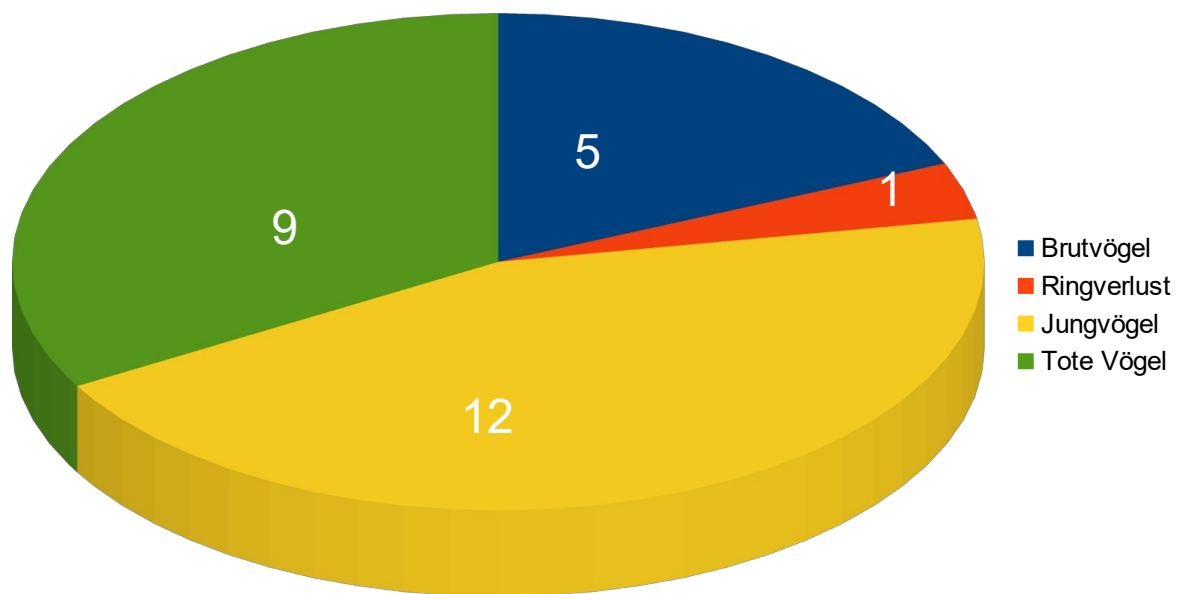

NLA-4682 ♂
Linden-Pahlkrug

Bruten seit 2013

Grafik 1

3T063 ♂

Jahr	Enkelstörche
2018	1
2019	3
2020	4
2021	4
2022	3

3T064 ♂

Jahr	Enkelstörche
2018	2
2019	4
2020	2
2021	3
2022	3

5T858 ♂

Jahr	Enkelstörche
2021	1
2022	2

7T225 ♂

Jahr	Enkelstörche
2020	2
2021	2
2022	1

9T242 ♂

Jahr	Enkelstörche
2022	2

Grafik 2

27 Nachwuchsstörche von NLA-4682 in Pahlkrug

Ringnum.	Geburtsj.	Ansiedlg	Jahr	2. Ansiedl.	Jahr
NLA-4682		Linden-Pahlkrug	2013		
3T063	2015	Scheppern	2018	Hennst.-Appeldör	2019
3T064	2015	Jevenstedt-Feld	2018		
5T858	2017	Bergenhusen	2021		
7T225	2018	Bergenhusen	2020		
9T242	2019	Osterstedt	2022		

Grafik 3